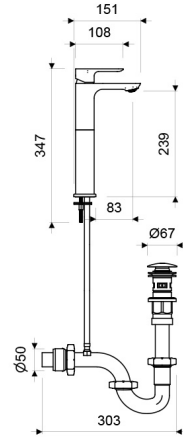

Gama
PREMIUM

GRIFERIA

Juego Monocomando Alto para Lavabos Vessel COTY

E181.03/D9 BG

2024-05-22

E181.03/D9

MEDIDAS EN MILIMETROS

ACABADOS

Brush Gold

INCLUYE

Manguera Flexible para Monocomandos - 60 cm. (E412.20.0.1 DH)

Sifón de Resina Plástica para Lavabo - Medida: 1 1/4" (E240 RA 1 1/4" DH)

Desagüe Plástico Push para Lavabo - Medida 1 1/4" (E248.21 DH)

Monocomando

Econsumo 8.3 litros/min

Producto nuevo

DESCRIPCIÓN

- Producto fabricado íntegramente en aleación de cobre y zinc (latón).
- Sistema de cierre de cartucho cerámico.
- Funcionamiento a través de un leve movimiento de la manija.
- Incluye aireador para un chorro más comfortable.
- Recomendado para uso con lavabos vessel.