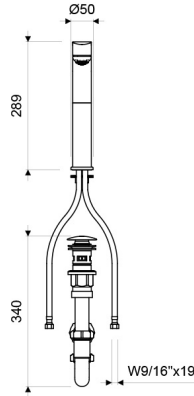

Gama
PREMIUM

GRIFERIA

Juego Monocomando Alto para Lavabos Vessel COTY

E181.03/D9 BG

2024-05-22

E181.03/D9

MEDIDAS EN MILIMETROS

ACABADOS

Brush Gold

INCLUYE

Manguera Flexible para Monocomandos - 60 cm. (E412.20.0.1 DH)

Sifón de Resina Plástica para Lavabo - Medida: 1 1/4" (E240 RA 1 1/4" DH)

Desagüe Plástico Push para Lavabo - Medida 1 1/4" (E248.21 DH)

Monocomando

Econsumo 8.3 litros/min

Producto nuevo

DESCRIPCIÓN

- Producto fabricado íntegramente en aleación de cobre y zinc (latón).
- Sistema de cierre de cartucho cerámico.
- Funcionamiento a través de un leve movimiento de la manija.
- Incluye aireador para un chorro más comfortable.
- Recomendado para uso con lavabos vessel.